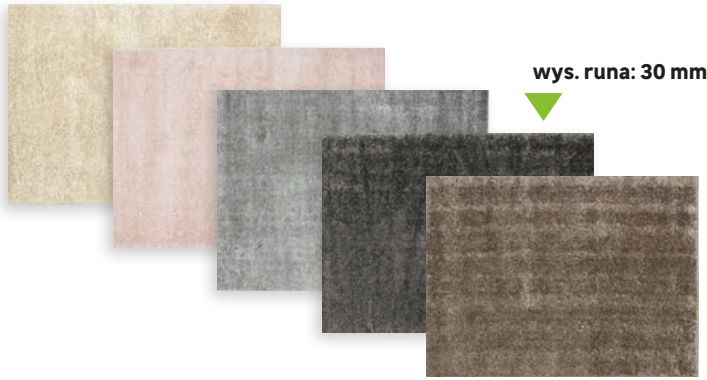

wys. runa: 30 mm

~~27,99~~ **-14%**
23,99/szt.
PROMOCJA
Dywan EVO
wym.: 50 x 90 cm, mat.: 100% polipropylen, dostępne również wym.: 80 x 140 cm, 120 x 160 cm, 160 x 220 cm i koło 60 cm
kod: 82174181, 82174180, 82174183, 82174182, 82174184, 82174179