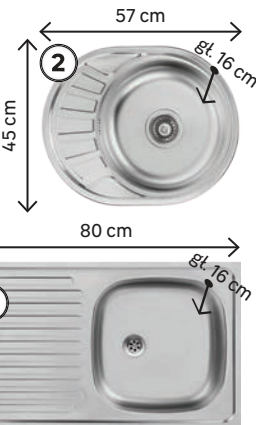

sposób montażu: nakładany