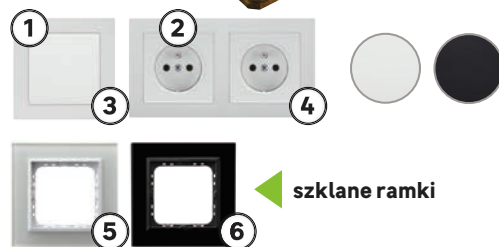

~~14,10~~ -15%

11,90

PROMOCJA