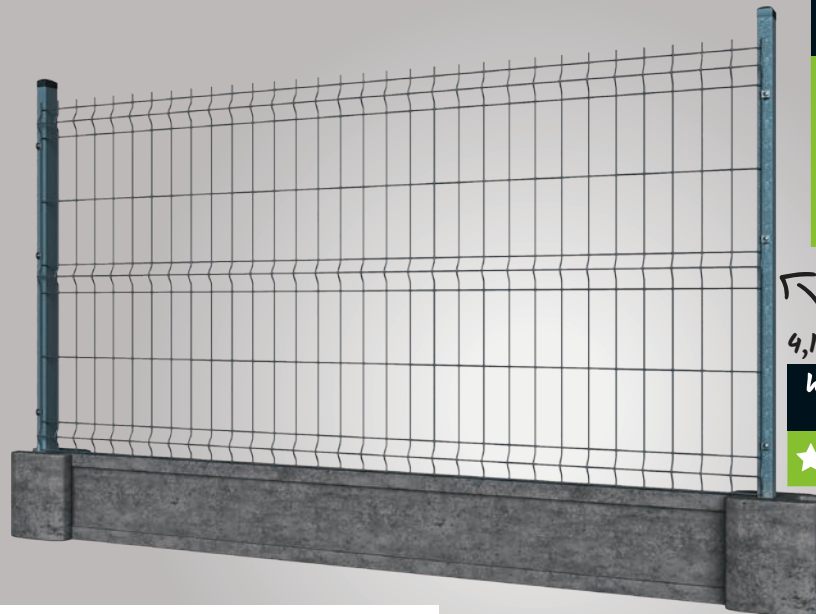

# Ogrodzenia

~~199~~ **-10%**  
**179,-**

**POLBRAM**  
STEEL GROUP

Gwarancja  
**5 lat**

**PROMOCJA**

System ogrodzeń **MIŁOS** kolor: czarny

- ① **Prześło** wym.: 200 x 120 cm, kod: 45968412, wym.: 200 x 145 cm  
~~249~~ **219,-** kod: 45968580
  - ② **Furtka** ~~259~~ **229,-** wym.: 90 x 150 cm, kod: 45968790
  - ③ **Brama dwuskrzydłowa** ~~699~~ **629,-**  
wym.: 400 x 150 cm, kod: 45968846
- Brama dwuskrzydłowa z automatem**  
~~1999~~ **1899,-** kod: 45968566