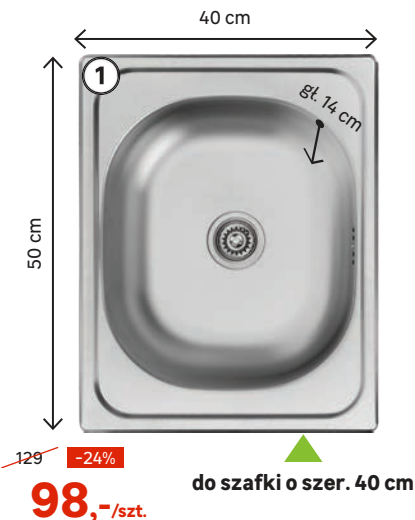

### Zlewozmywak CALYPSO

1 komora, 0,5 ociekacza, wym.: 68 x 40 x 19 cm, sposób montażu: wpuszczany, mat.: konglomerat, kolory: czarny, beżowy i szary, kod: 45941203, 45941182, 45941210

do szafki o szer. 40 cm