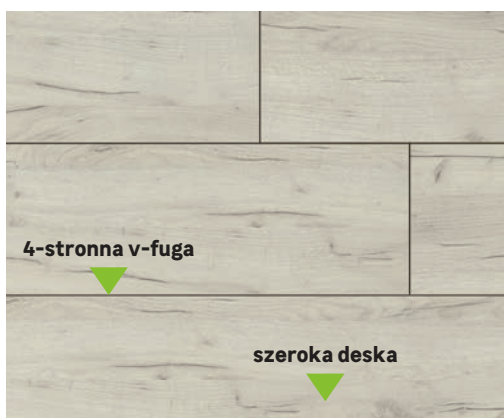

**Artens**

~~49,98~~ **-20%**

**39,97/m<sup>2</sup>**

**PROMOCJA**

Panel podłogowy laminowany ORITO

klasa ścieralności	grubość	opakowanie	kod
AC5	10 mm	1,7441 m <sup>2</sup>	45838072

4,5 pkt.

Wasza ocena  
produktu: