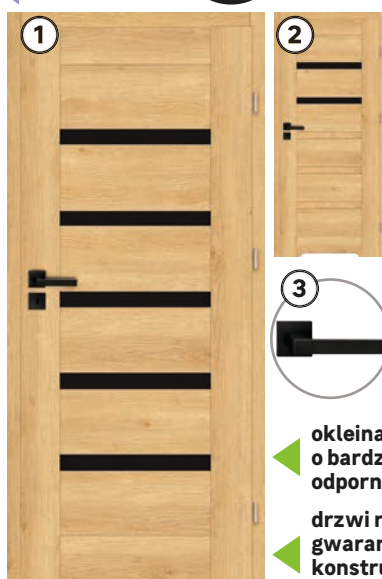

1

2

3

~~399~~ -71 zł
328,-

PROMOCJA

Seria ETNA NERO dąb piaskowy*

- 1 Skrzydło pokojowe szer.: 80 cm, kod: 45762850
- 2 Skrzydło z podcięciem wentylacyjnym szer.: 70 cm, kod: 45762913
- 3 Klamka TOPAZ na rozecie 69,90 kolor: czarny kod: 45630522

okleina polipropylenowa o bardzo wysokiej odporności na ścieranie

drzwi ramowe to gwarancja stabilnej konstrukcji i długiego użytkowania

- 1 Klamka ROMANA na rozecie wyk.: nikiel szczotkowany kod: 43969800
- 2 Długi sztyld na klucz 17,70 kod: 43969765 dostępne również wyk.: mosiądz patyna