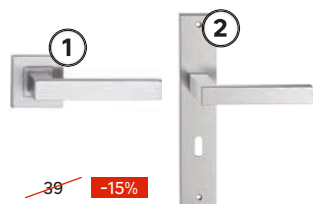

~~39~~ -15%  
**32,90**

**PROMOCJA**

- 1 Klamka TOPAZ na rozecie wyk.: stal nierdzewna kod: 44447655
- 2 Długi sztyld na klucz ~~48~~ **39,90** kod: 45716202

Jeśli chodzi o usługi, odpowiedź zawsze brzmi: **TAK**