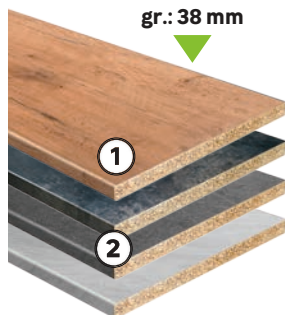

89,-/m

PROMOCJA

Błaty laminowane:

dl.: 3,05 m, gr.: 38 mm, gł.: 60 cm
① kolor: dąb złoty, kod: 45679886

② **118 98,-/m**

kolor: metal vintage, kod: 45679893
kolor: sandstone grey, kod: 45758405
kolor: valenzia marble, kod: 45758454