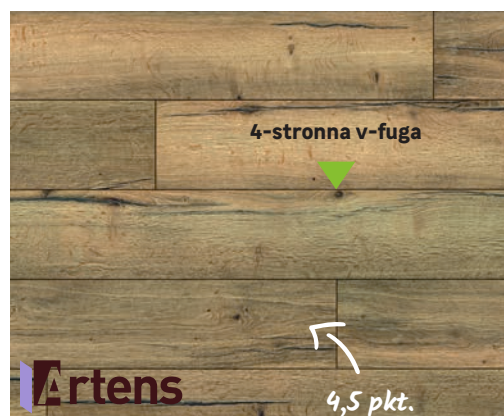

4-stronna v-fuga

~~39,98~~ **-25%**

**29,97/m<sup>2</sup>**

**PROMOCJA**

Panel podłogowy laminowany DĄB MT BLANC

klasa ścieralności	grubość	opakowanie	kod
AC4	8 mm	2,11 m <sup>2</sup>	82145053

4-stronna v-fuga