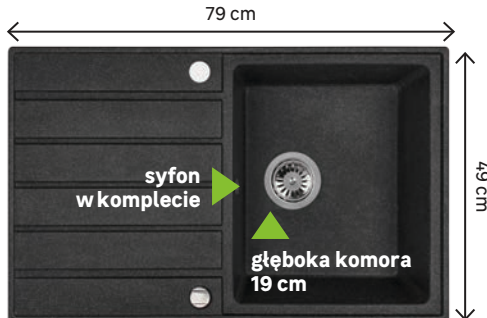

348,-/szt.

PROMOCJA

Zlewozmywak KATRINA

mat.: konglomerat, kolory: czarny, szary i beżowy
kod: 45976140, 45976133, 45976126

Bateria kuchenna EVA

kolor: chrom, kod: 82006985
 kolor: czarny i miedź, kod: 82009429, 82009430

258,- with a 59 zł discount to 199,-/szt.

199,-/szt.