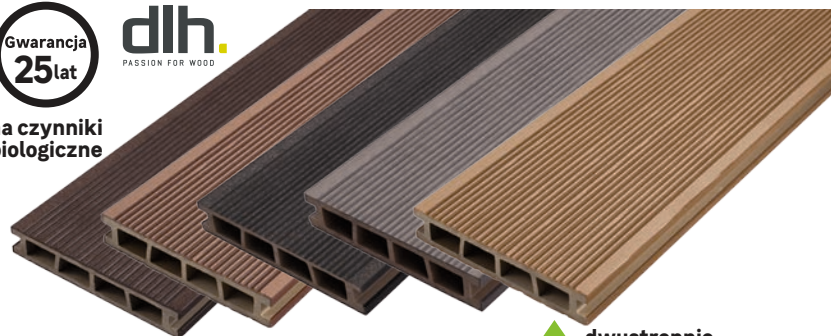

dwustronnie ryflowana

~~62,97~~

-10%

56,67/szt.

PROMOCJA

Deska kompozytowa

wym.: 15 x 240 x 2,5 cm, mat.: kompozyt drewna i PVC, kolory: brąz, redwood, grafitowy, szary i teak
kod: 82143685, 82143686, 82143687, 82143688, 82143689
cena za 1 m²: 157,42 zł

~~32,48~~

-10%

28,97/szt.

PROMOCJA

Deska tarasowa

wym.: 14,5 x 240 x 2,5 cm, mat.: modrzew europejski, kolor: naturalny, kod: 45829945
cena za 1 m²: 83,25 zł

Szukaj nowych pomysłów i kupuj online www.leroymerlin.pl

LEROY MERLIN